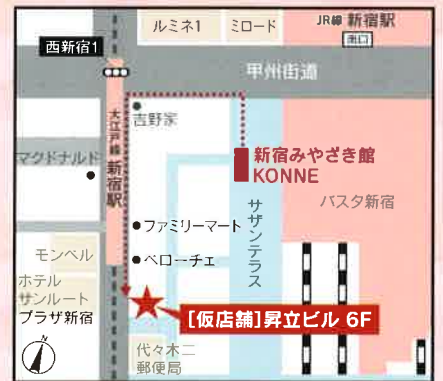

新宿みやざき館 KONNE

工事期間中は、大変ご迷惑お掛けしますが、
下記場所にて仮店舗営業いたします。