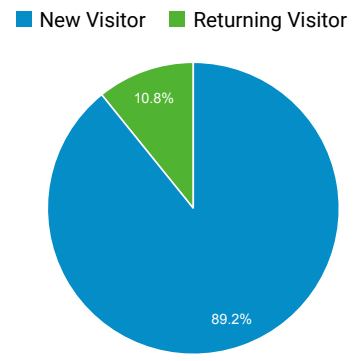

ユーザー サマリー

2017/04/01 - 2018/03/31

すべてのユーザー
100.00% ユーザー

サマリー

ユーザー 3,293	新規ユーザー 3,298	セッション 4,656
ユーザーあたりのセッション数 1.41	ページビュー数 21,976	ページ/セッション 4.72
平均セッション時間 00:02:30	直帰率 41.02%	

言語	ユーザー	ユーザー (%)
1. ja-jp	1,977	59.98%
2. ja	1,021	30.98%
3. (not set)	221	6.71%
4. en-us	66	2.00%
5. c	2	0.06%
6. ko-kr	2	0.06%
7. zh-cn	2	0.06%
8. en	1	0.03%
9. en-au	1	0.03%
10. en-gb	1	0.03%