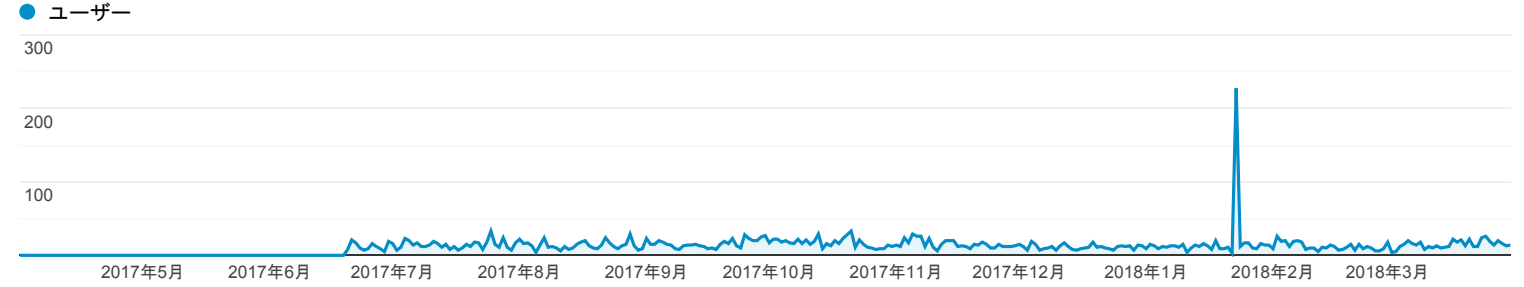

ユーザー サマリー

2017/04/01 - 2018/03/31

すべてのユーザー
100.00% ユーザー

サマリー

ユーザー 3,293	新規ユーザー 3,298	セッション 4,656
ユーザーあたりのセッション数 1.41	ページビュー数 21,976	ページ/セッション 4.72
平均セッション時間 00:02:30	直帰率 41.02%	

言語	ユーザー	ユーザー (%)
1. ja-jp	1,977	59.98%
2. ja	1,021	30.98%
3. (not set)	221	6.71%
4. en-us	66	2.00%
5. c	2	0.06%
6. ko-kr	2	0.06%
7. zh-cn	2	0.06%
8. en	1	0.03%
9. en-au	1	0.03%
10. en-gb	1	0.03%