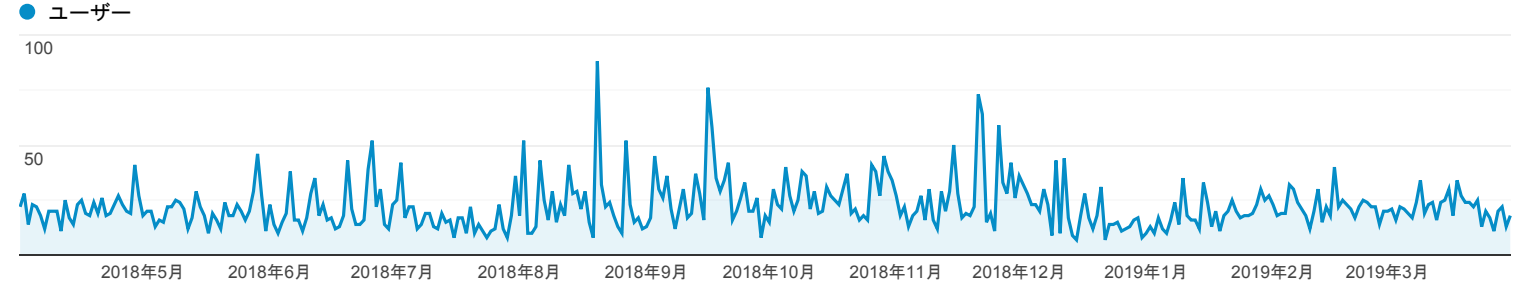

ユーザー サマリー

すべてのユーザー
100.00% ユーザー

2018/04/01 - 2019/03/31

サマリー

ユーザー 6,289	新規ユーザー 6,219	セッション 8,894
ユーザーあたりのセッション数 1.41	ページビュー数 40,281	ページ/セッション 4.53
平均セッション時間 00:02:32	直帰率 51.07%	

New Visitor Returning Visitor