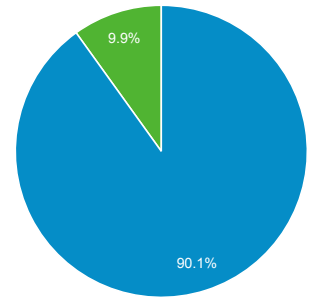

ユーザー サマリー

すべてのユーザー
100.00% ユーザー

2018/04/01 - 2019/03/31

サマリー

ユーザー 6,289	新規ユーザー 6,219	セッション 8,894
ユーザーあたりのセッション数 1.41	ページビュー数 40,281	ページ/セッション 4.53
平均セッション時間 00:02:32	直帰率 51.07%	

New Visitor Returning Visitor

言語	ユーザー	ユーザー (%)
1. ja-jp	3,776	60.08%
2. ja	1,549	24.65%
3. en-us	608	9.67%
4. fr	321	5.11%
5. en-gb	6	0.10%
6. zh-cn	5	0.08%
7. en	3	0.05%
8. (not set)	2	0.03%
9. de-de	2	0.03%
10. en-au	2	0.03%