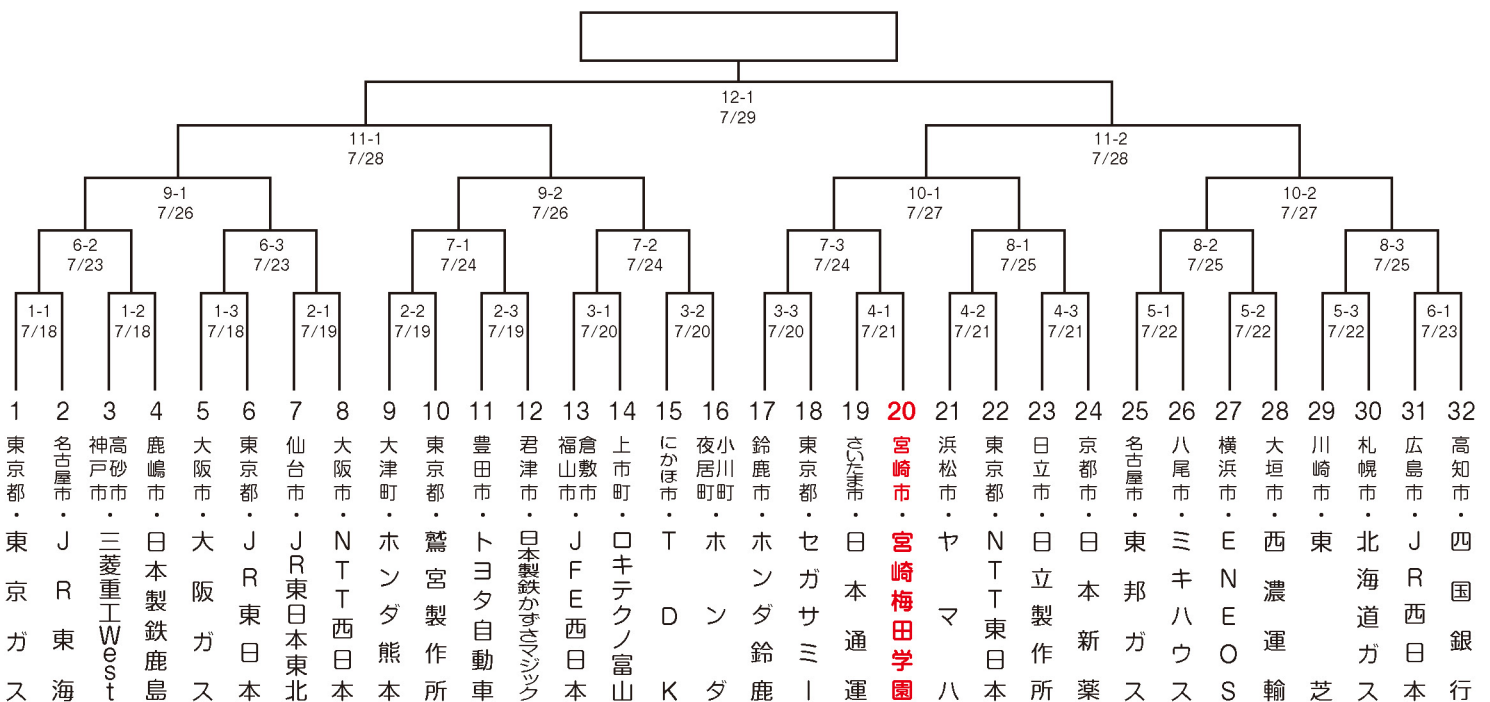

宮崎市代表

宮崎梅田学園

応援よろしく お願いします！

[日時] 令和4年7月21日(木)
10時00分試合開始

[会場] 東京ドーム

[対戦チーム] 日本通運
(さいたま市)

The 93rd Intercity Baseball Tournament

うめがくえん

交通安全

[入場チケットについて] 裏面に記載している受付テントにて入場チケット(3塁側内野指定席)を無料でお渡しします。ドーム内および周辺に“赤のTシャツ”を着たスタッフを配置しています。ご不明な点はお気軽にお声かけください。

第93回 都市対抗野球大会

開催期間:2022年7月18日(月)~29日(金) / 場所:東京ドーム / 出場チーム:32チーム

うめがくえん 7DS

梅田学園グループ本部

☎ 880-0856 宮崎県宮崎市日ノ出町95-1
☎ 0985-77-6000 HP www.umeda-gakuen.co.jp

詳しくはWebへ! / 梅田学園 検索

第93回 都市対抗野球大会

【日時】7月21日(木)10時00分試合開始

【応援席】3塁側内野指定席 【対戦チーム】日本通運(さいたま市)

ドーム内および周辺に“赤のTシャツ”を着たスタッフを配置しています。
ご不明な点はお気軽にお声かけください。

初戦で日本通運に勝利した場合、次の試合は下記の日程となります。
引き続き宮崎梅田学園の応援をよろしくお願いします！

【日時】7月24日(日)18時00分試合開始 【応援席】3塁側内野指定席
【対戦チーム】ホンダ鈴鹿 vs セガサミーの勝者