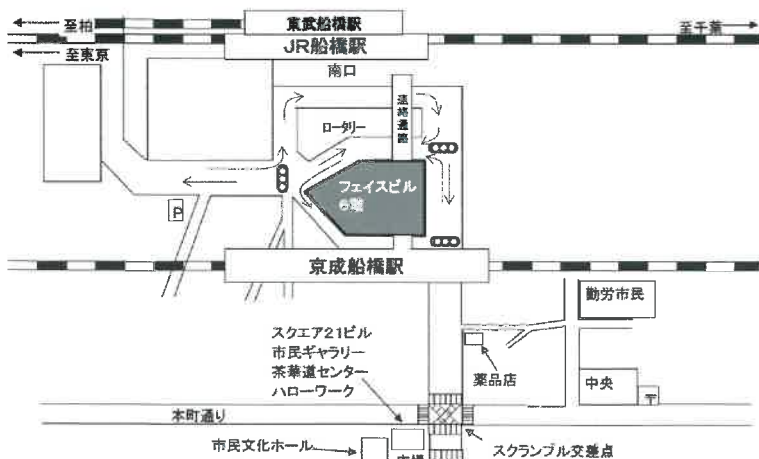

はじめまして！

「スリービマジョーズ」です。私たちは、千葉、四街道、船橋に住むソプラノ三人グループです。東京室内歌劇場会員の私たちは、コンサートや講座での学習を通して出会い、「千葉県内で活動をしたいね！」と同じ思いで、昨年「スリービマジョーズ」を結成いたしました。

今回は第一回目のコンサートとなり、同じく千葉在住のピアニスト松浦朋子さんと共に、春爛漫のこの季節にぴったりの名曲の数々をお送りいたします。

コロナ禍の鬱積した気分を吹き飛ばし、心晴れやかに春を感じていただけましたら幸いです。

太田道代・黒田たまき・細(尾形)晃子

*JR・東武船橋駅南口を出て、エスカレーターでFACEビルに。エレベーターかエスカレーターで6階へ。(2分)

*京成船橋駅東口よりFACEビル直通。(2分)

*駐車場はありません。